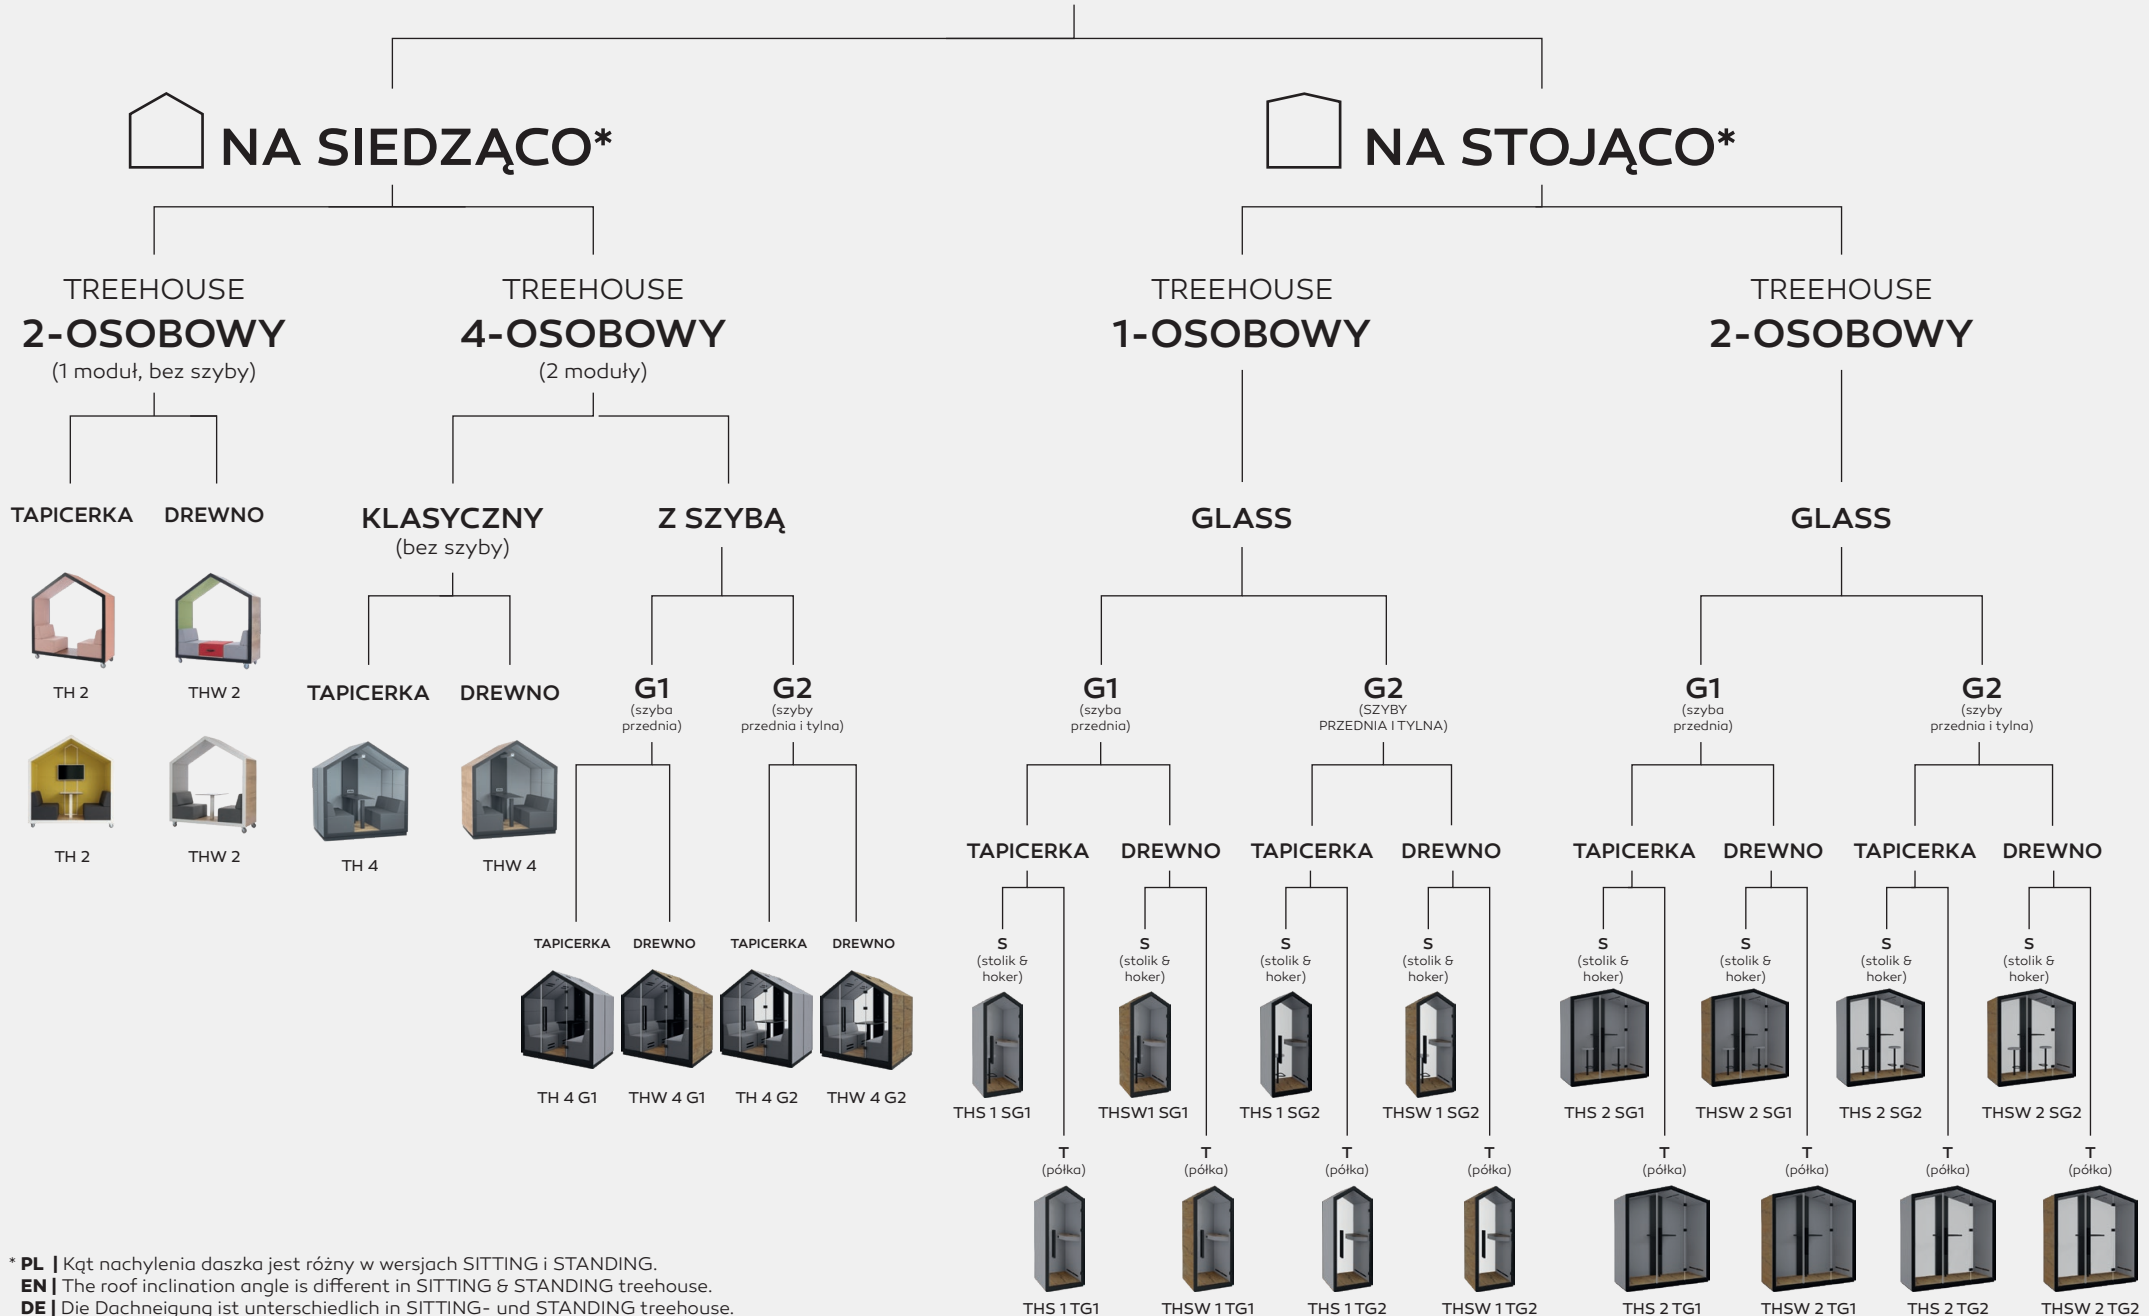

TREEHOUSE

* PL | Kąt nachylenia daszka jest różny w wersjach SITTING i STANDING.

EN | The roof inclination angle is different in SITTING & STANDING treehouse.

DE | Die Dachneigung ist unterschiedlich in SITTING- und STANDING treehouse.

TREEHOUSE

SITTING:

STANDING: